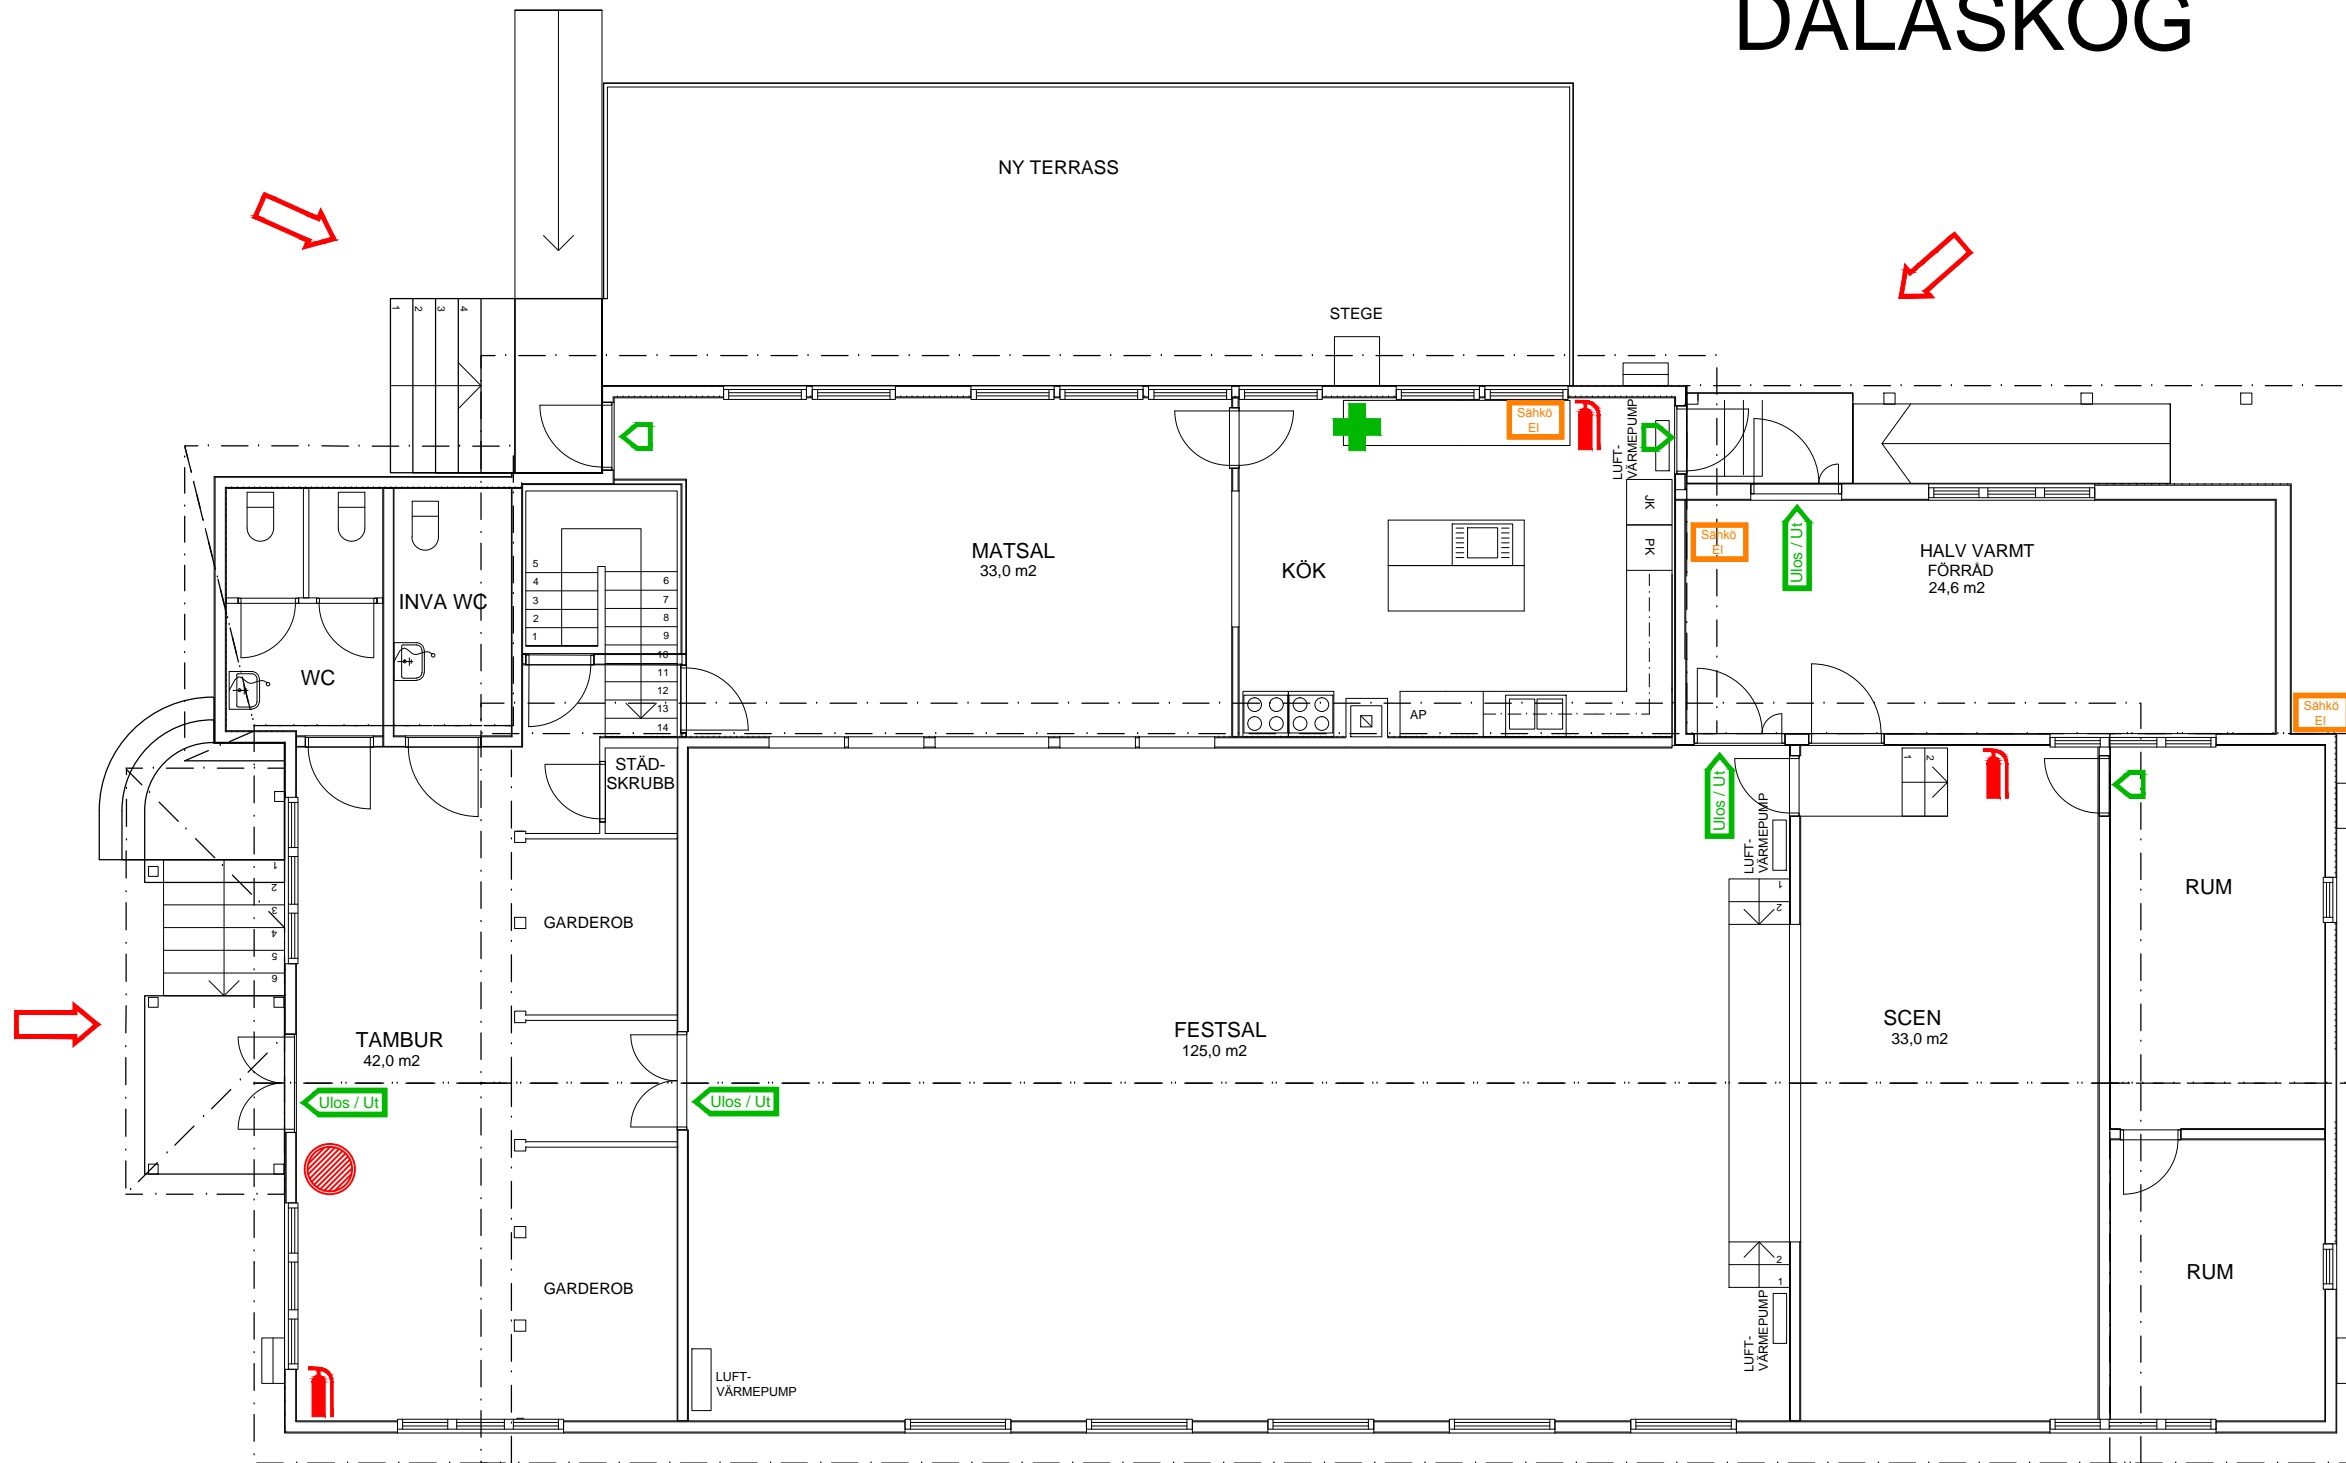

DALASKOG

Teckenförklaring Merckienselitys

- Attackväg
Hyökkäysreitti
- Utgång
Uloskäytävä
- Nödutgång
Hätäuloskäynti
- Handsläckare
Käsiammutin
- Första-hjälp utrustning
Ensi-apu välineet
- EI - Huvudbrytare
Sähkö - Pääkytkin
- Vatten - Avstängning
Vesi - Katkaisin
- Vatten-post / -tag
Vesi-posti / -ottamo
- Brännbara vätskor
Palavat nesteet

Du är här
Olet tässä

EL- AVSTÄNGNING FINNS PÅ BALKONGEN
SÄHKÖ-KATKAISTIN LÖYTYY PARVEKKEELLA

VATTEN- AVSTÄNGNING FINNS I KÄLLARUTYRMET
VESI-KATKAISTIN LÖYTYY KELLARISSA

Max personantal/ Max henkilömäärä: 158 personer
Max personantal vid dukade fester: 120 personer

Våningsyta sammanlagt
Kerrosala yhteensä: 416 m²

(Källarareal: 55 m²)
(Kellaripinta-ala: 55 m²)

Volym sammanlagt
Tilavuus yhteensä: 1333 m³

ORDFÖRANDE
PUHEENJOHTAJA: Jeanette Laaksonen
Mörkbyvägen 72
21600 Pargas